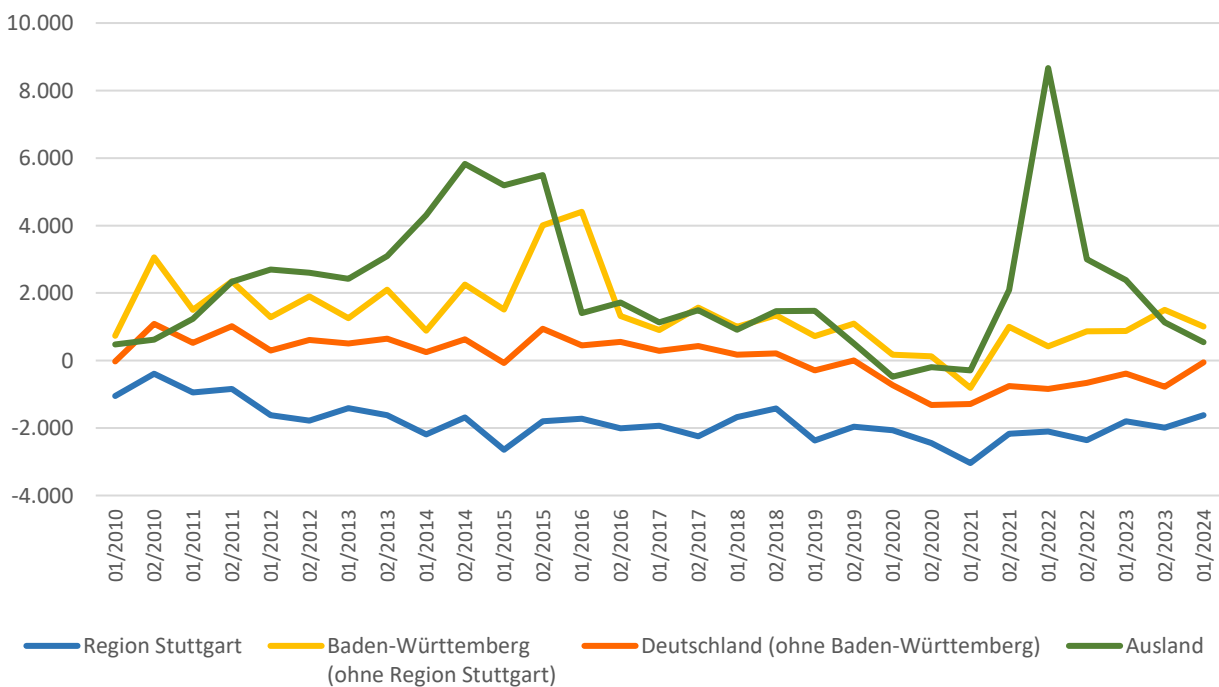

Wanderungssaldo Stuttgarts differenziert nach Region Stuttgart, BaWü, Deutschland und Ausland seit 2010

Halbjahr	Region Stuttgart	Baden-Württemberg (ohne Region Stuttgart)	Deutschland (ohne Baden-Württemberg)	Ausland	ohne Angabe
01/2010	-1.049	736	-29	479	-236
02/2010	-391	3.060	1.086	623	-228
01/2011	-943	1.503	522	1.239	-223
02/2011	-838	2.345	1.016	2.338	-244
01/2012	-1.619	1.283	299	2.701	-271
02/2012	-1.781	1.902	610	2.599	-204
01/2013	-1.411	1.257	507	2.424	-129
02/2013	-1.617	2.101	646	3.094	-257
01/2014	-2.189	884	246	4.307	-1.888
02/2014	-1.689	2.255	633	5.826	-2.390
01/2015	-2.640	1.514	-69	5.191	-2.428
02/2015	-1.796	4.008	937	5.492	-1.459
01/2016	-1.727	4.407	447	1.409	-371
02/2016	-2.008	1.320	551	1.716	-310
01/2017	-1.937	906	290	1.128	-143
02/2017	-2.244	1.567	429	1.491	-259
01/2018	-1.672	1.000	177	909	-196
02/2018	-1.425	1.336	215	1.462	-169
01/2019	-2.372	725	-291	1.469	-172
02/2019	-1.957	1.098	6	503	-108
01/2020	-2.061	171	-728	-479	-109
02/2020	-2.444	122	-1.317	-195	-106
01/2021	-3.038	-810	-1.288	-292	-60
02/2021	-2.170	996	-752	2.086	-108
01/2022	-2.105	423	-843	8.666	-156
02/2022	-2.356	863	-661	2.996	-206
01/2023	-1.800	874	-391	2.387	-80
02/2023	-1.991	1.502	-778	1.128	-105
01/2024	-1.624	1.012	-53	544	-29

Quelle: Landeshauptstadt Stuttgart, Statistisches Amt