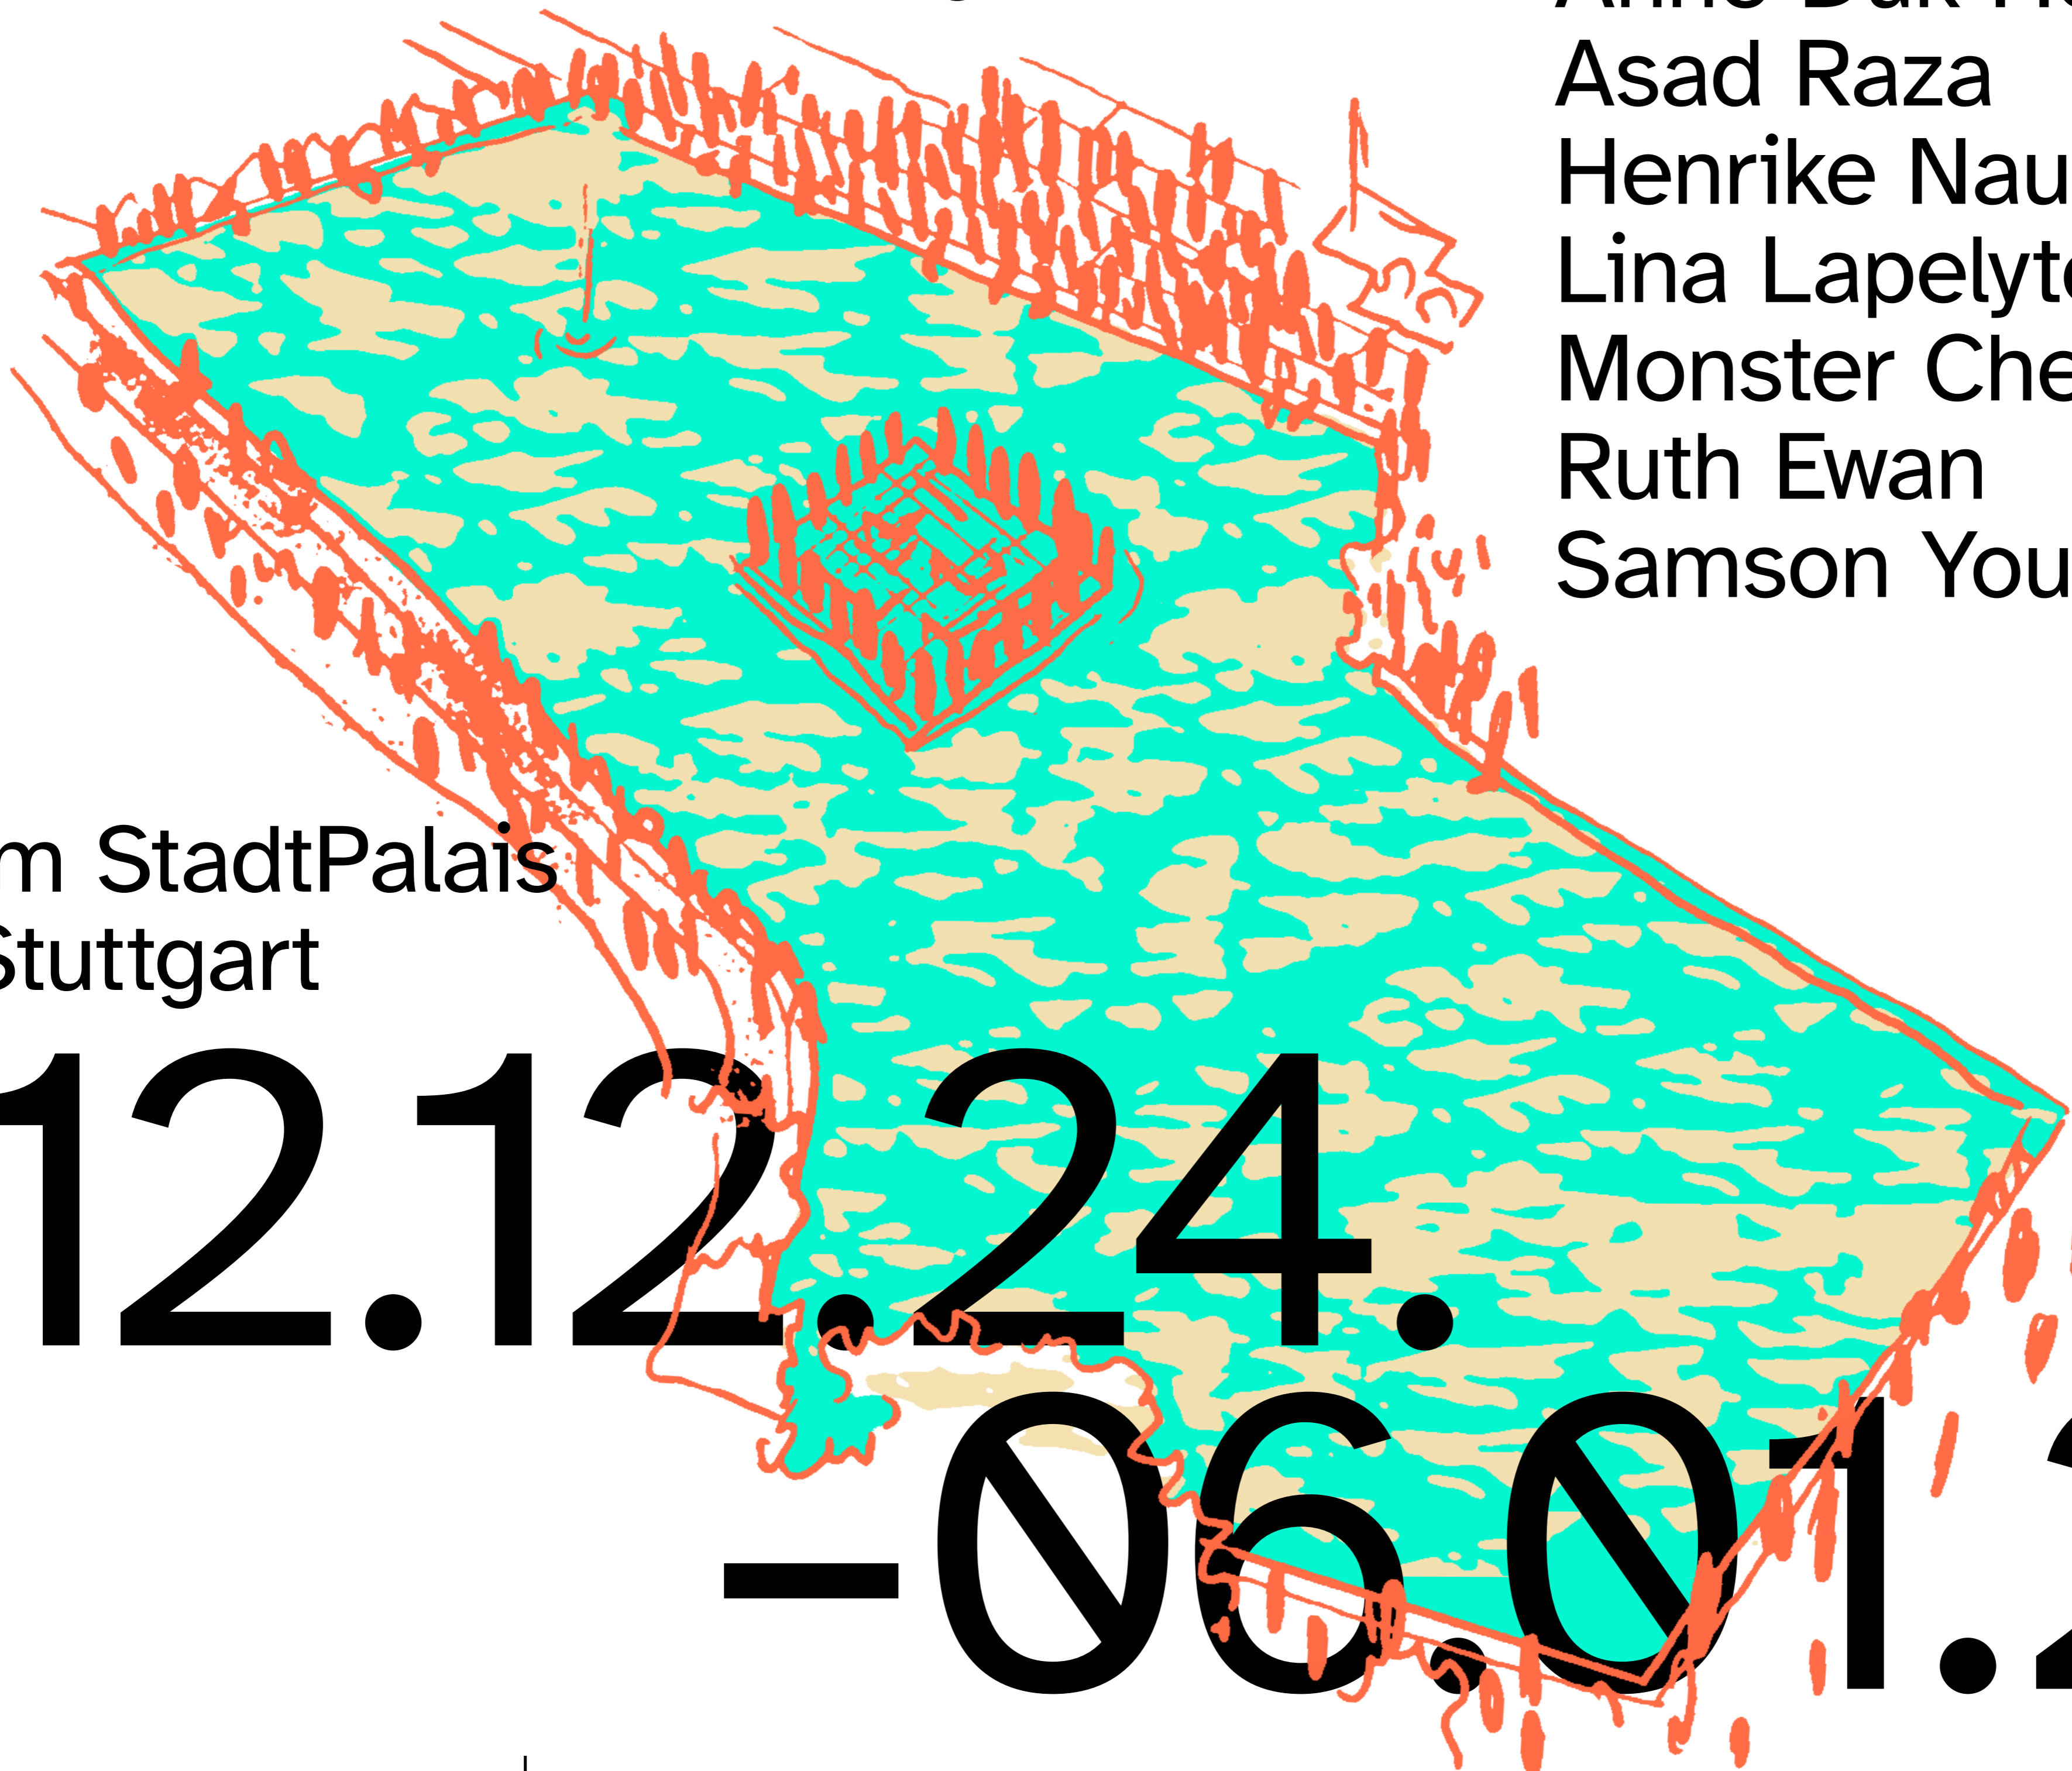

[Große] Kunst für Stuttgart

Anne Duk Hee Jordan
Asad Raza
Henrike Naumann
Lina Lapelytė
Monster Chetwynd
Ruth Ewan
Samson Young

Ausstellung der Konzepte für
das Künstlerische Großprojekt
im öffentlichen Raum der
Landeshauptstadt Stuttgart

im StadtPalais
Stuttgart

12.12.24.
– 06.01.25

[Große]

für Kunst Stuttgart

Ausstellung der Konzepte für
das Künstlerische Großprojekt
im öffentlichen Raum der
Landeshauptstadt Stuttgart

Anne Duk Hee Jordan
Asad Raza
Henrike Naumann
Lina Lapelytė
Monster Chetwynd
Ruth Ewan
Samson Young